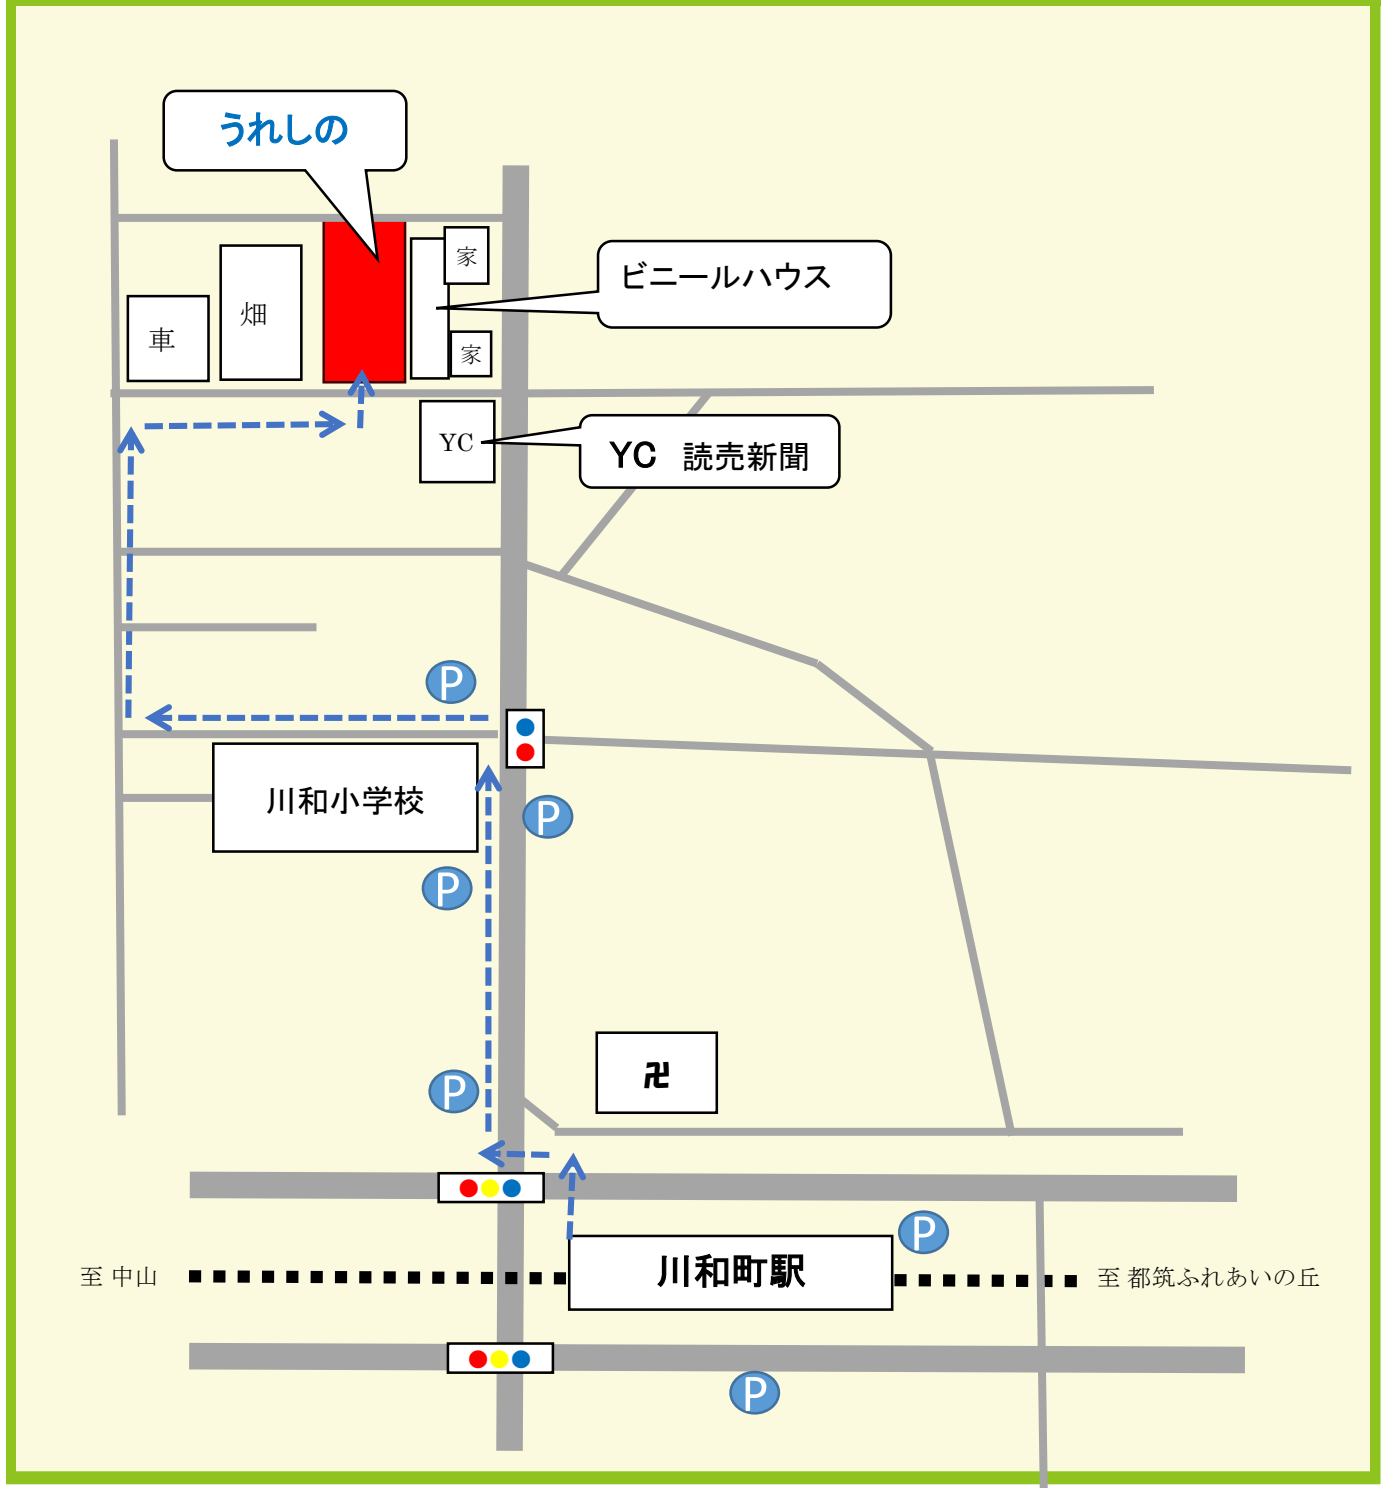

うれしの アクセスマップ

横浜市営地下鉄グリーンライン

川和町駅より 徒歩 7分

川和町駅から、歩行順路  に従って歩いてください

うれしの

横浜市都筑区川和町2435 TEL045-482-7151

(カーナビの場合、川和町1543)